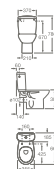

VICTORIA

Pack WC (vas WC cu ieșire orizontală, rezervor cu mecanism cu dublă acționare 6/3 L și admisie laterală, capac din Termoplast)

PRE (FĂRĂ TVA) (FĂRĂ TVA)

657,00 LEI

SCHIȚE TEHNICE

CARACTERISTICI

CisternIncluded

Formă: Rotundă

SeatAndCoverIncluded

Set de fixare: Inclus

Sistem de evacuare: Spălare cu jet de apă

Tip ieșire: Orizontală

Tip instalare: Pe pardoseală

Victoria

Un răspuns tradițional la atmosferele clasice. Curbe elegante și funcționale într-o colecție extensivă de piese care combină simplitatea cu versatilitatea, oferind soluții testate pentru comoditate.